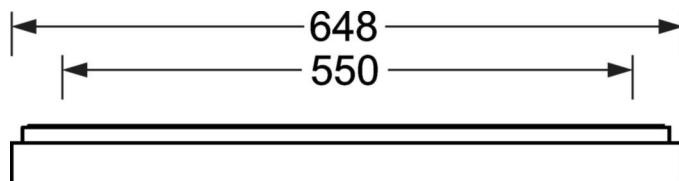

Настенный и потолочный светильник - рассеиватель микропризматический - прямой свет

Корпус из стального листа с порошковым напылением, прямоугольное сечение; встроенный монтажный щиток для простой и удобной установки; Цвет корпуса серебристый/ белый алюминий RAL 9006; Равномерный прямой свет для освещения рабочих мест за дисплеем по норме DIN-EN 12464-1; защита от слепящих лучей благодаря стеклу с микропризматическим рельефом со специальной техникой "Multilayer" и светоуправляющей фольгой; Удобное подключение к сети, прямо на поверхности светильника, с колпачком для клеммы; настройки ETM можно легко изменять на поверхности светильника. Подключение к сети через 5-полюсную присоединительную клемму втычного контакта..

параметры

номер заказа	65756024175
код EAN	4020863495580
номер таможенного тарифа	94051190
Знак прохождения контроля	IP 20, класс защиты I, для рабочих мест за дисплеем 65°<3000, ENEC10 VDE, F, Indoor, CE
Степень ударопрочности IK	IK03
Температура окружения	ta 25°C
Гарантийный срок	5 лет
Государственные программы поддержки	BEG - государственные субсидии для энергосберегающих зданий (действительна только для Германии)

электротехника

Балласт	Электронный драйвер Multilumen, 4-шага (1 штука)
Мощность системы	20W-11W
сетевое напряжение	230V/50Hz
автоматический предохранитель (пусковой ток)	45 штук/B10, 73 штук/B16, 71 штук/C10, 113 штук/C16
класс энергосбережения/Источник света	B

DEEP-LINK

<https://www.regiolux.de/ru/article/65756024175>

Ссылка	LED 2600lm/20W 840
ηLB	100 %
Φ ↓/↑	100 % / 0 %
UGR поп./вдоль дисплей	18.5 / 18.7
	65° < 3000cd/m²