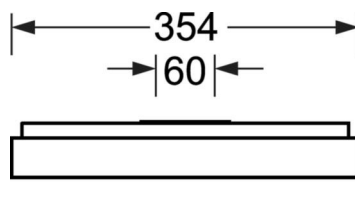

Ссылка	LED 2600lm/20W 840
ηLB	100 %
Φ ↓/↑	100 % / 0 %
UGR поп./вдоль дисплей	18.5 / 18.7
	65° < 3000cd/m²