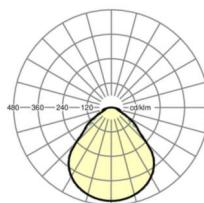

параметры

номер заказа	65756024175
код EAN	4020863495580
номер таможенного тарифа	94051190
Знак прохождения контроля	IP 20, класс защиты I, для рабочих мест за дисплеем 65°<3000, ENEC10 VDE, F, Indoor, CE
Степень ударопрочности IK	IK03
Температура окружения	ta 25°C
Гарантийный срок	5 лет
Государственные программы поддержки	BEG - государственные субсидии для энергосберегающих зданий (действительна только для Германии)

электротехника

Балласт	Электронный драйвер Multilumen, 4-шага (1 штука)
Мощность системы	20W-11W
сетевое напряжение	230V/50Hz
автоматический предохранитель (пусковой ток)	45 штук/B10, 73 штук/B16, 71 штук/C10, 113 штук/C16
класс энергосбережения/Источник света	B

DEEP-LINK

<https://www.regiolux.de/ru/article/65756024175>